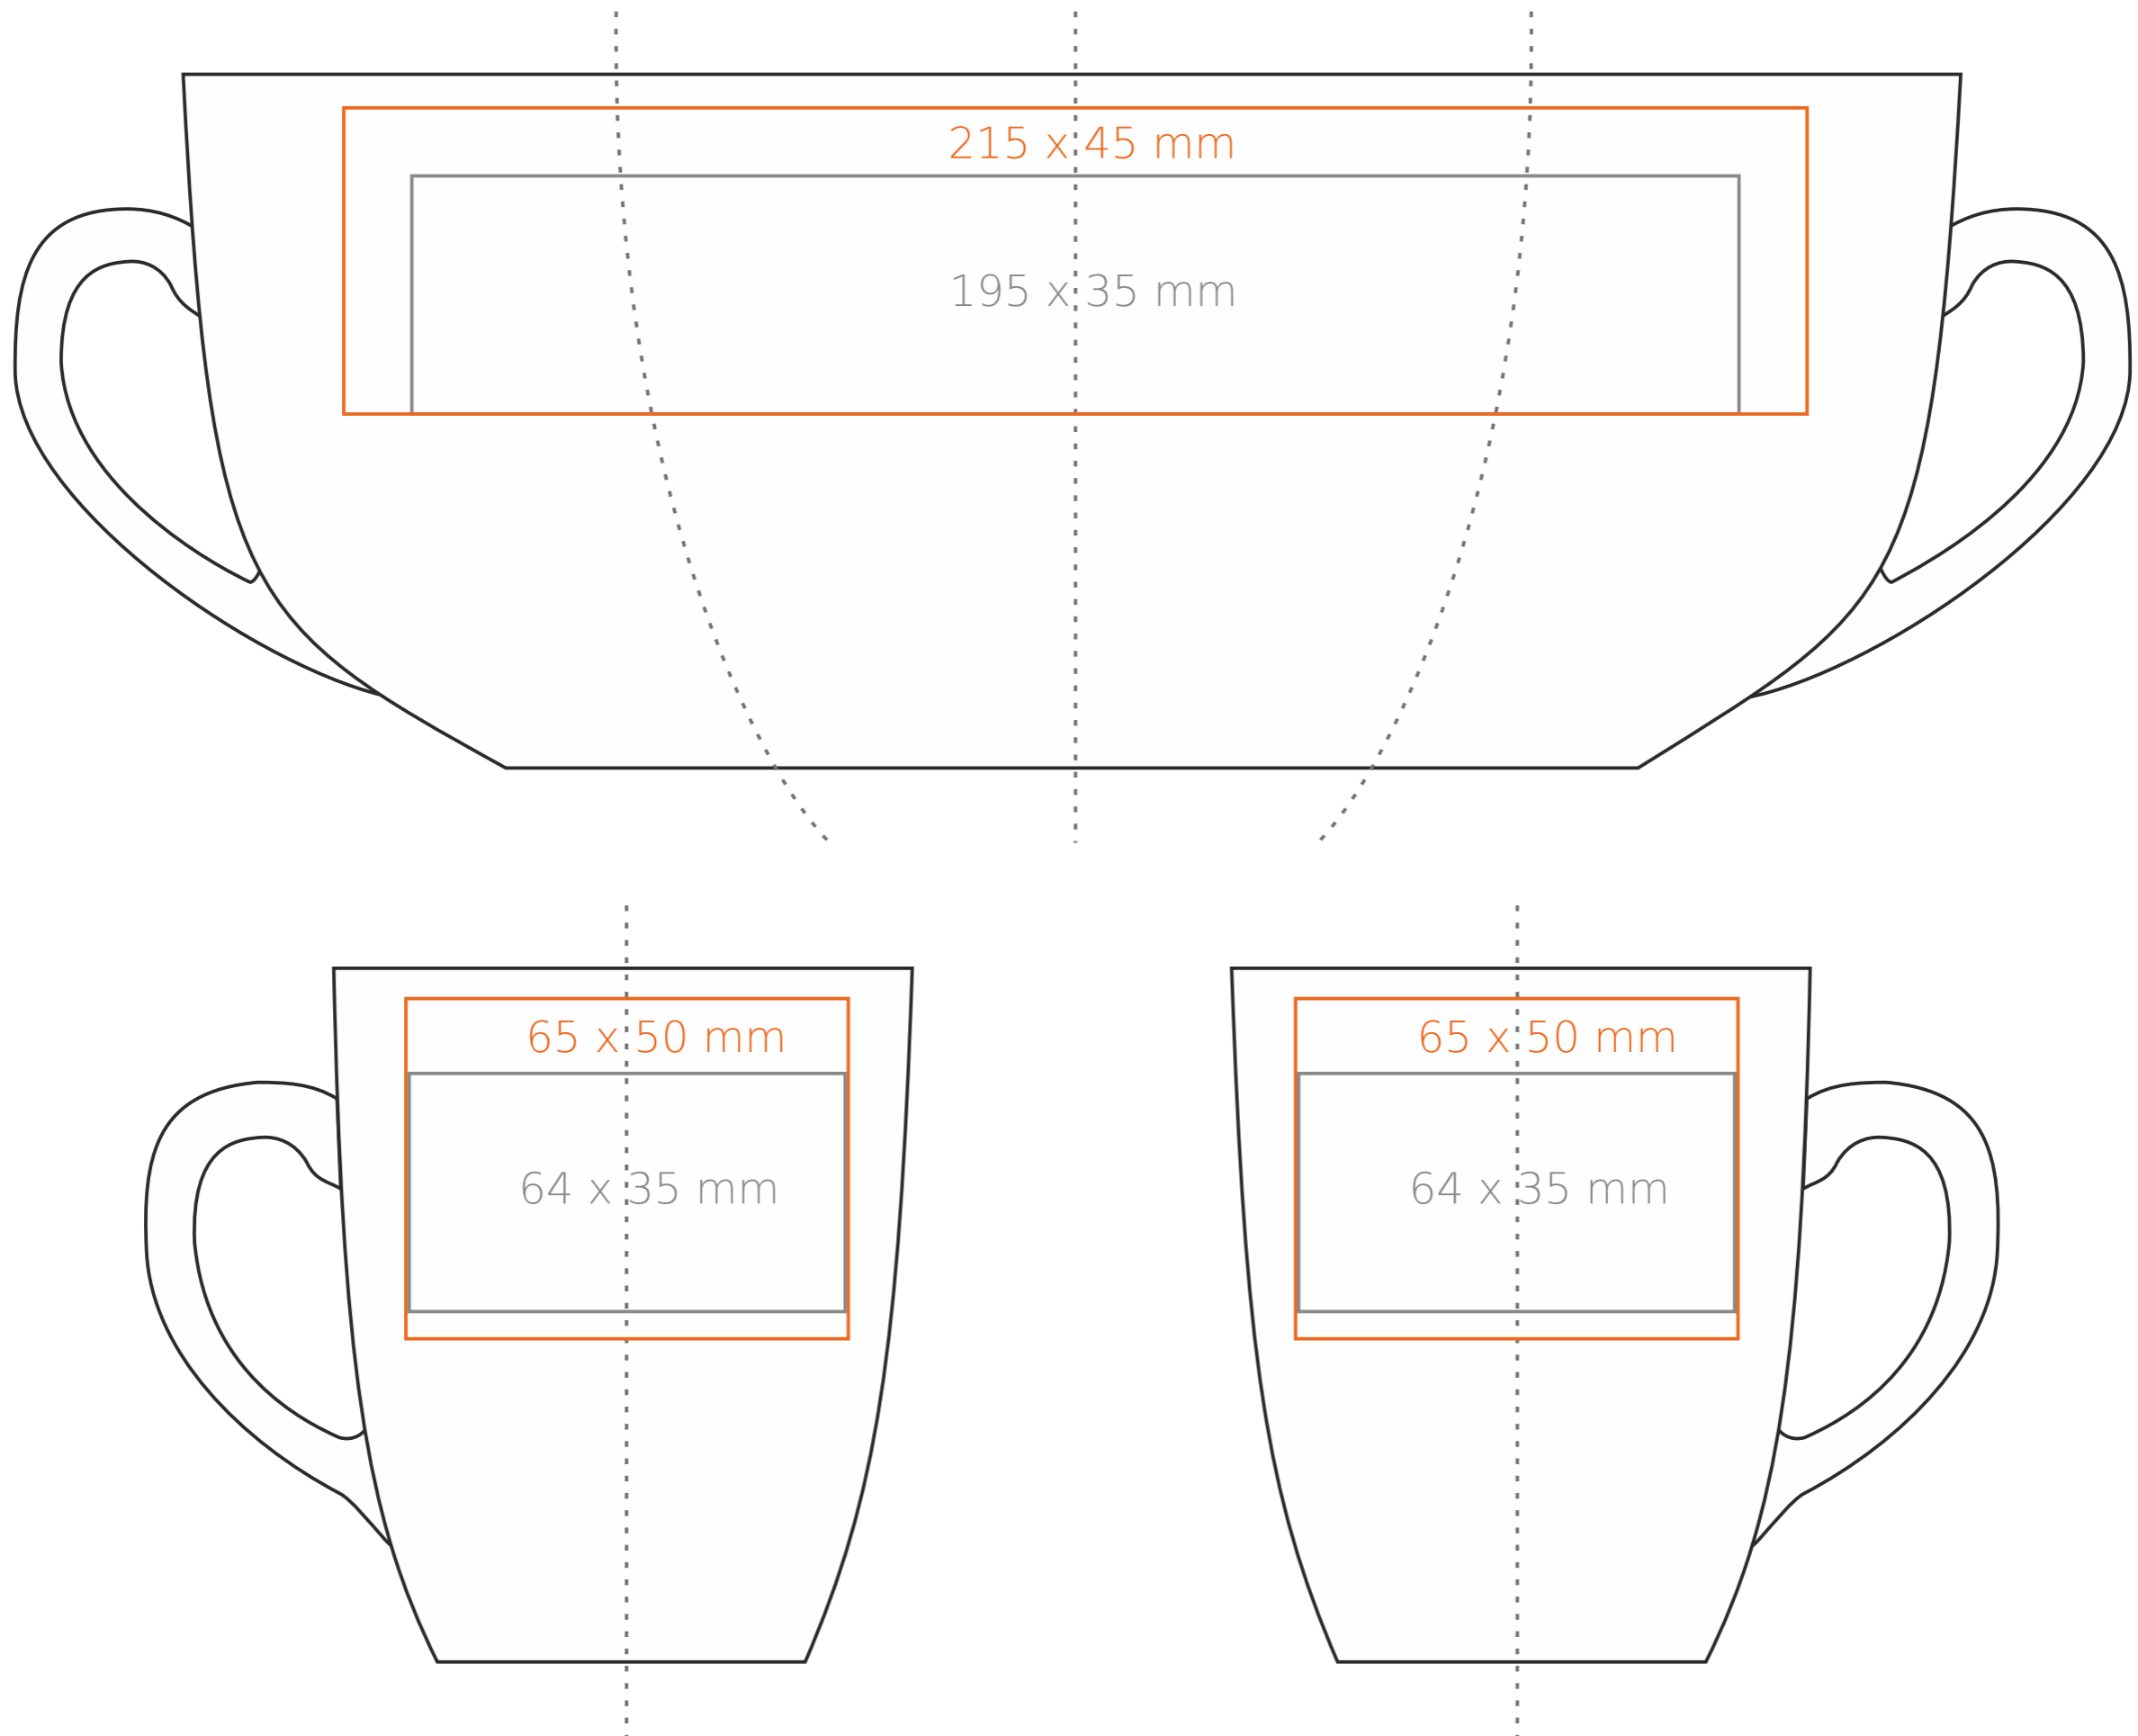

M/040 **Ilona**

300 ml / h: 102 mm / Ø 85 mm

Nadruk na uchu	- 50 x 10 mm
Nadruk wewnątrz na ściance	- 50 x 20 mm
Nadruk wewnątrz na dnie	- Ø 30 mm
Nadruk od spodu	- Ø 35 mm

*W przypadku projektów dla kalkomanii wybiegających poza standardową powierzchnię nadruku prosimy o kontakt z działem handlowym.

legenda

- Nadruk kalkomanią (Transfer Print)
- Piaskowanie (Sensitive Touch)
- Nadruk bezpośredni (Direct Print)